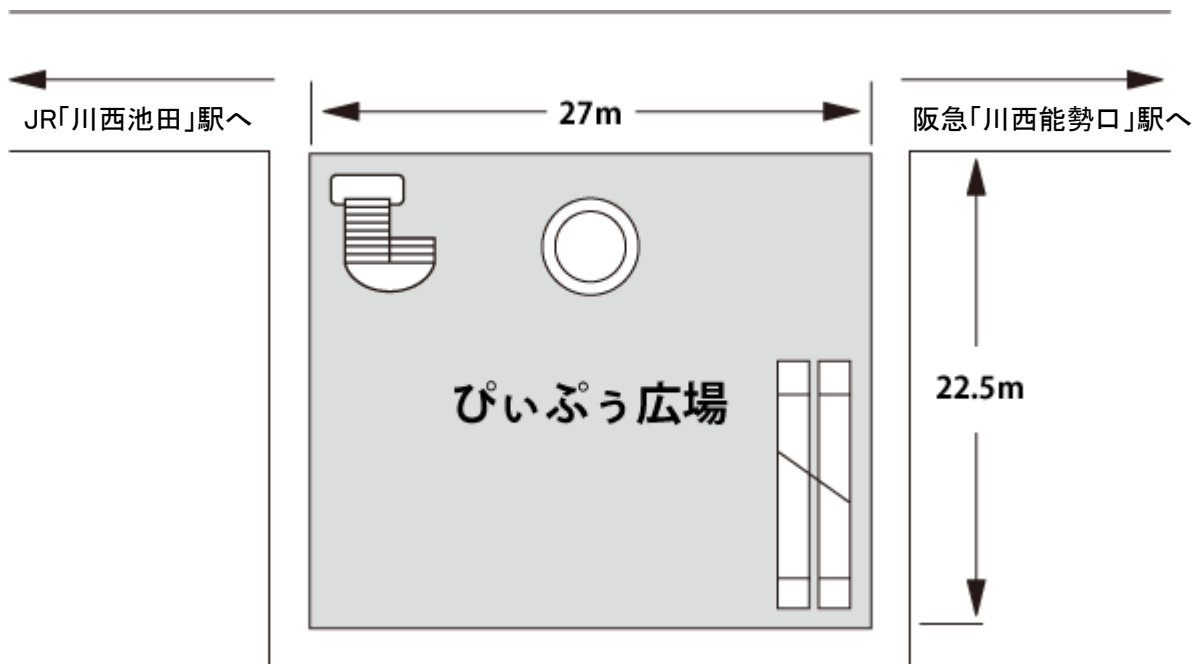

ぴいふう広場

「川西にふれあいのスペースを提供します。」

アステ川西 1階から 3階まで吹き抜けとなったフリースペース。

川西の街のふれあいスペースとしてすっかりおなじみになっています。

人が集まる最高のロケーションをスペシャルイベントやサンプリング、展示会など自由な発想で活用してみませんか？

※原則として火曜日は休館となっております。

※販売を伴う催しはお断りしております。

詳細は下記までお問合せください。